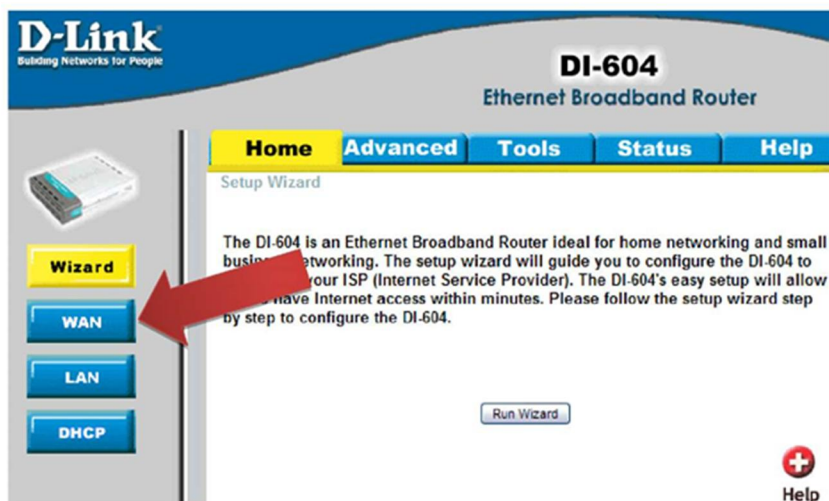

В открывшемся меню «WAN» необходимо отметить точкой пункт «PPPoE», далее ниже ставим точку на пункт «DynamicPPPoE».

Затем в поле «User name» вписываем ваш логин с договора, а в поля «Password» и «Retype Password» необходимо ввести ваш пароль с договора.

В пункте «Connect Mode» необходимо поставить точку на пункте «Always-On» Далее нажимаем кнопку «Apply» для того что бы применить все изменения.